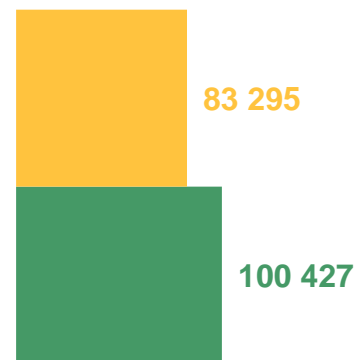

О ВЫПЛАТЕ ДЕТСКИХ ПОСОБИЙ

На 30 сентября 2022 г.

44 569 человек

Численность получателей пособия

13 097 руб. в месяц

Прожиточный минимум для детей до 16 лет

536 руб. в месяц

Базовый размер пособия

СУММА ВЫПЛАЧЕННЫХ ПОСОБИЙ
(ТЫС. РУБЛЕЙ)

ЧИСЛЕННОСТЬ ДЕТЕЙ, НА КОТОРЫХ
НАЗНАЧЕНО ПОСОБИЕ (ЧЕЛОВЕК)

■ 2022г.

■ 2021г.